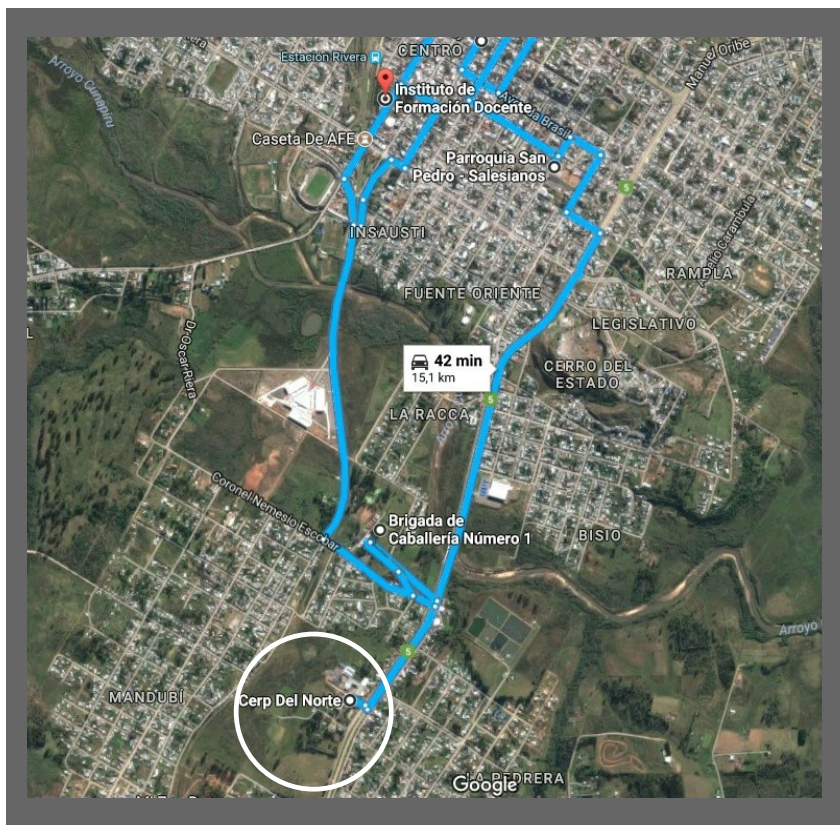

Becas CFE para Lic. en Educación Física

¿En qué consiste la beca?

Los estudiantes o futuros estudiantes de la Lic. en Educación Física (LEF) pueden postular a la beca de ALOJAMIENTO del Consejo de Formación en Educación (CFE), de acuerdo al convenio entre ANEP y UdelaR.

Localización

La residencia se encuentra en el predio del CeRP del Norte, a 5 km del centro de la ciudad.

Por consultas

Enviar correo electrónico a:

coordinacionisefcure@gmail.com

O llamar a los teléfonos 46220717 - 46234911